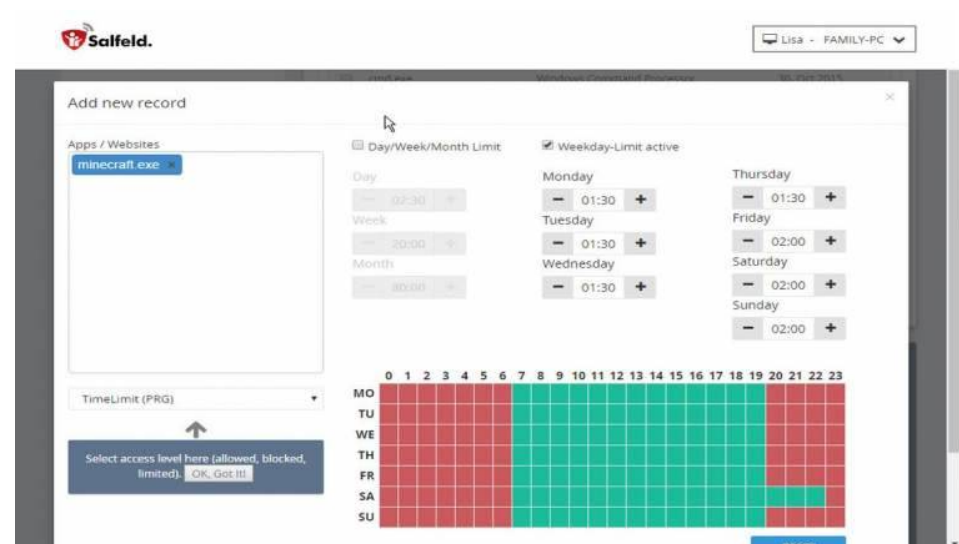

PROGRAMY DO KONTROLI RODZICIELSKIEJ

CHILD CONTROL WERSJA KOMPUTEROWA

www.salfeld.com

Child Control sprawdza i rejestruje sposób korzystania z komputera, pozwala zarządzać czasem, w którym jest on używany blokuje zdefiniowane strony i programy. Program pozwala w pełni kontrolować dostęp do komputera. Bazuje na systemowych ustawieniach kont użytkownika i na ich podstawie tworzy profile, filtry i blokady. Można przypisywać uprawnienia użytkownikom lokalnym oraz zdalnym, pracującym na innym pececie w sieci. Pozwala także na administrację przez sieć. Do bazy programu można dodawać kolejnych użytkowników, poszerzać listę zarządzanych komputerów. Child Control posiada także takie opcje jak wyłączenie komputera o określonym czasie, ustalać jak często mają być sprawdzane strony www czy też ustalać tygodniowy limit na używanie aplikacji.