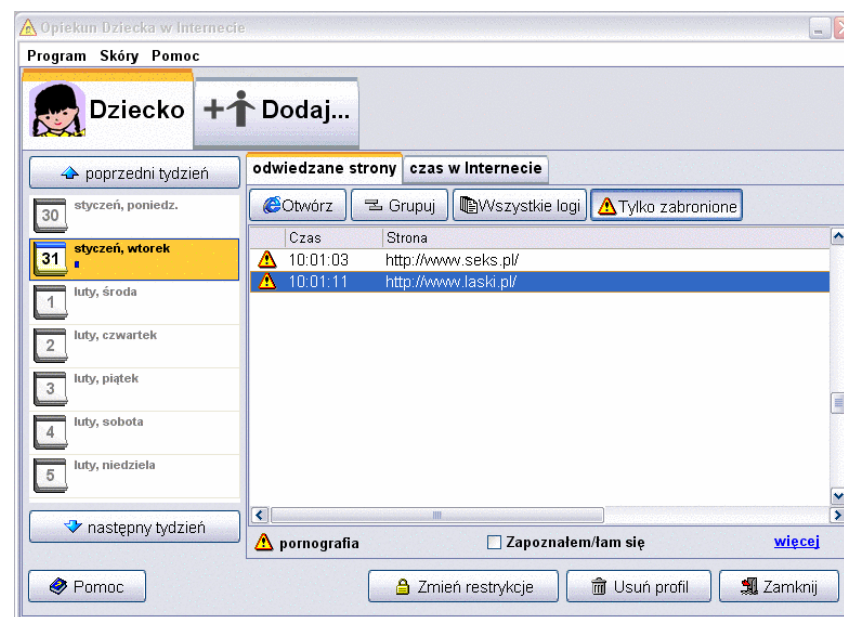

PROGRAMY DO KONTROLI RODZICIELSKIEJ

OPIEKUN DZIECKA WERSJA KOMPUTEROWA

www.opiekun.pl